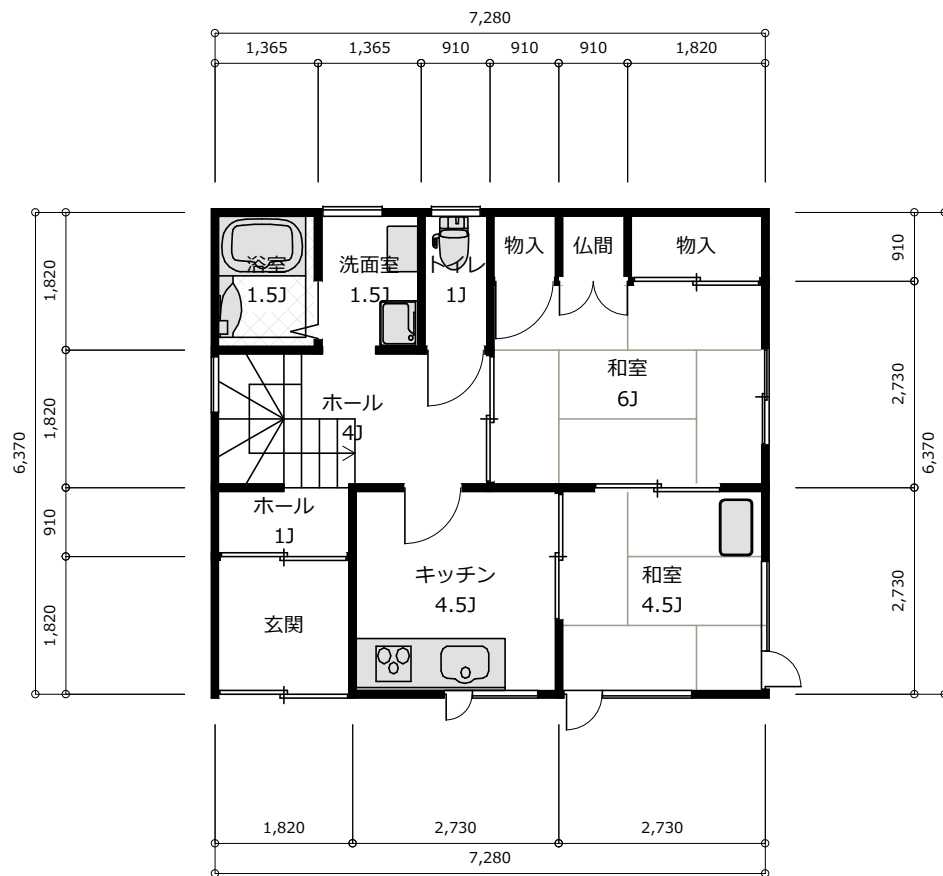

道々岩内洞爺線

1階 縮尺 1/100

2階 縮尺 1/100