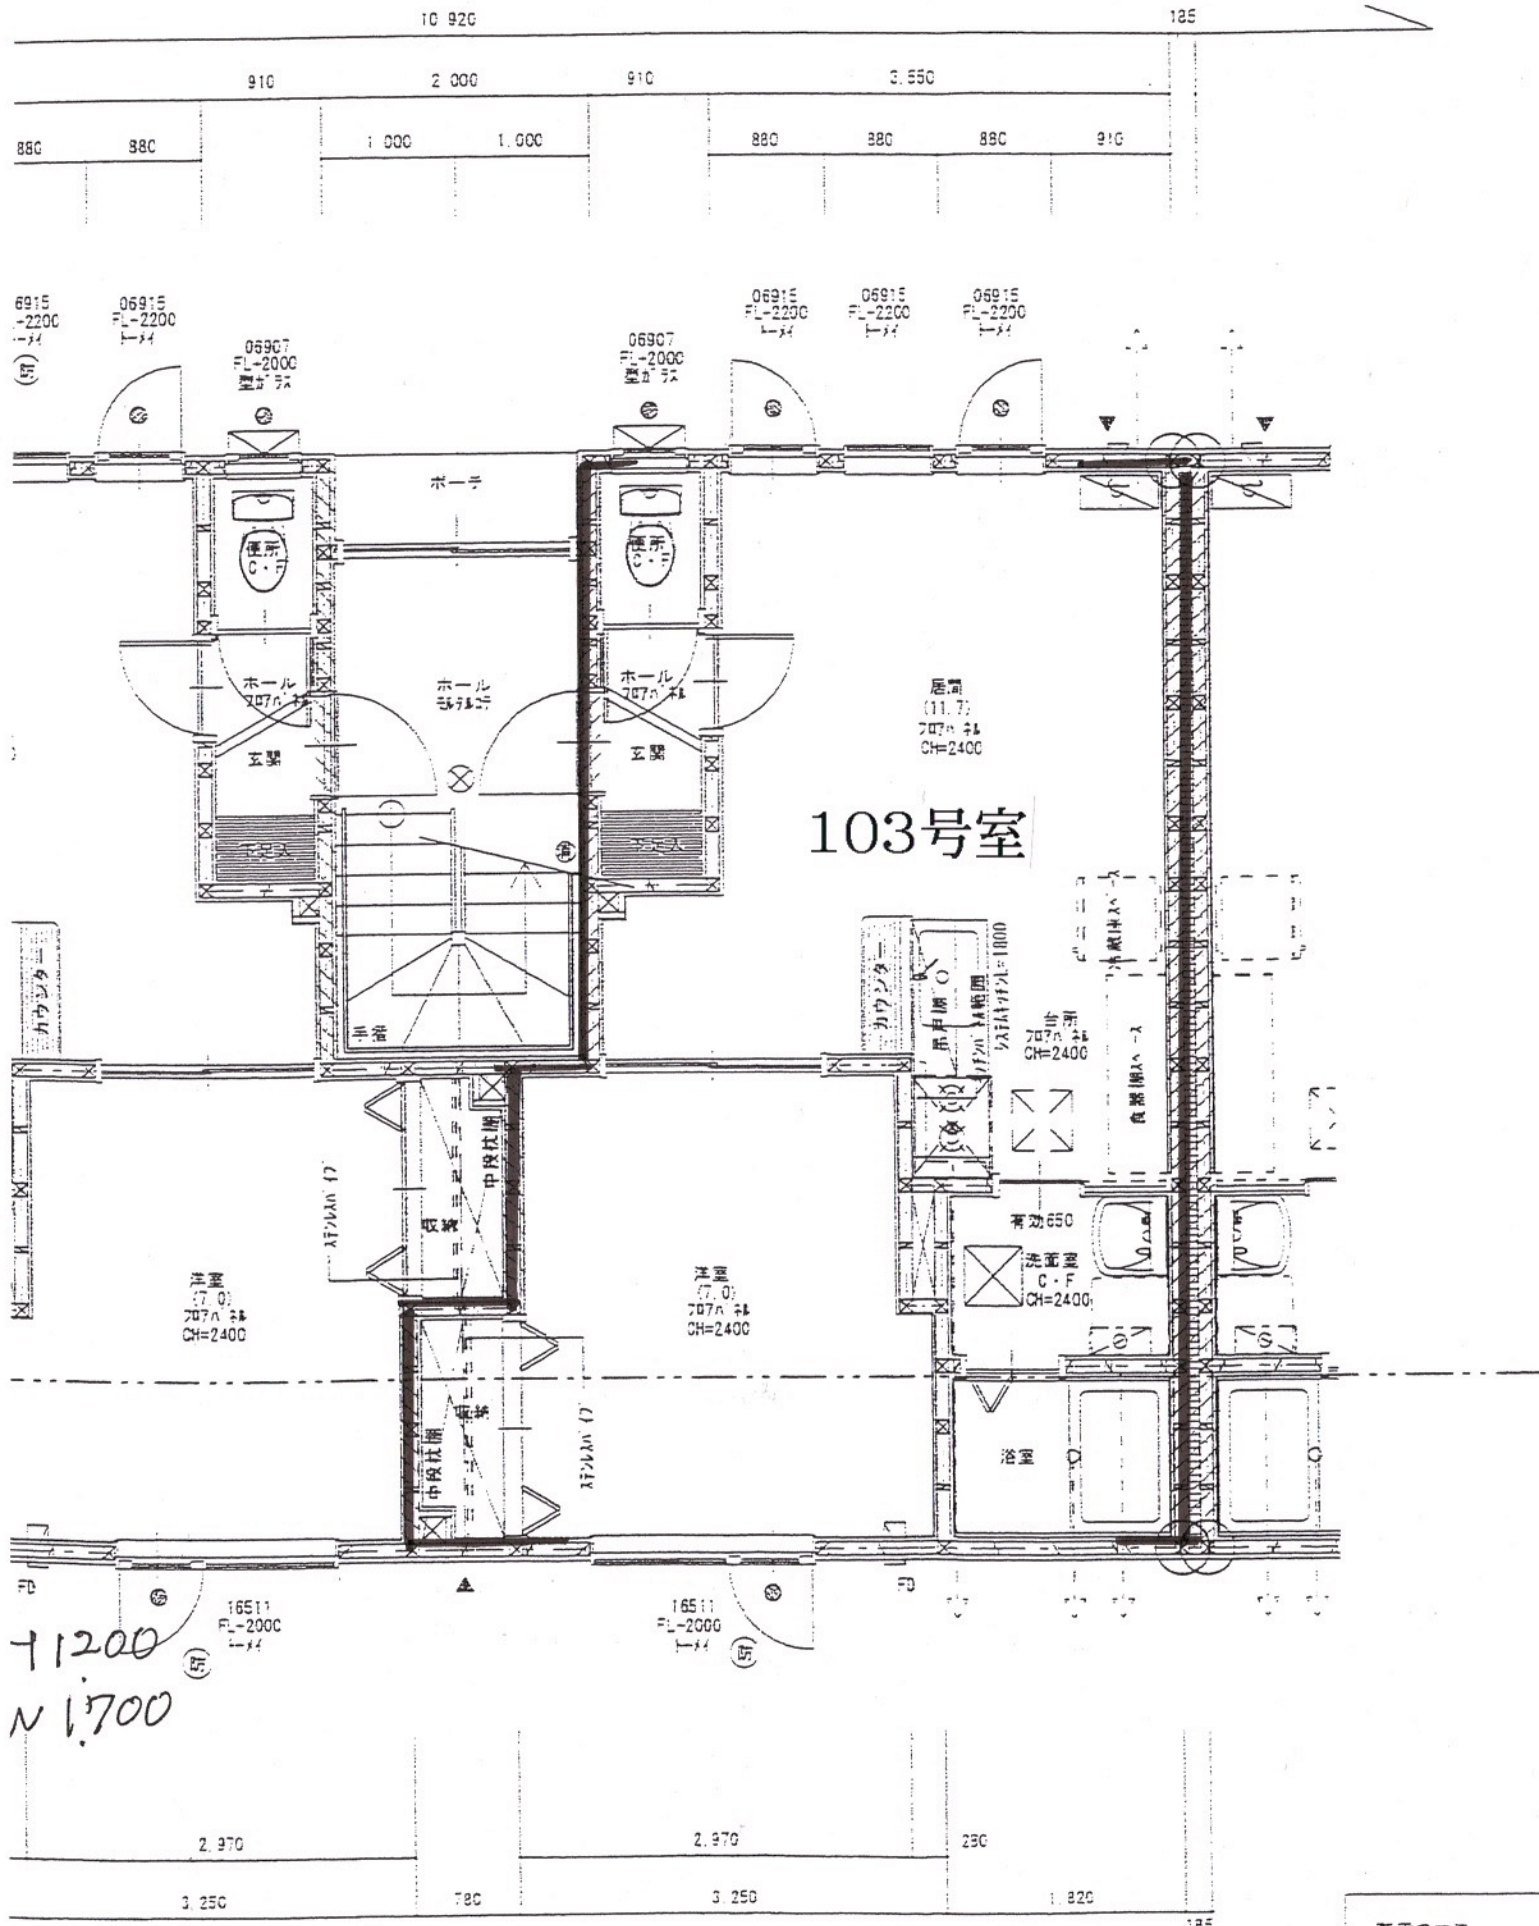

ローズアシュレイ

103号室

居間
(11.7)
707A 床
CH=2400

洋室
(7.0)
707A 床
CH=2400

洋室
(7.0)
707A 床
CH=2400

洗面室
C-F
CH=2400

有効650
洗面室
C-F
CH=2400

↑1200
N 1700