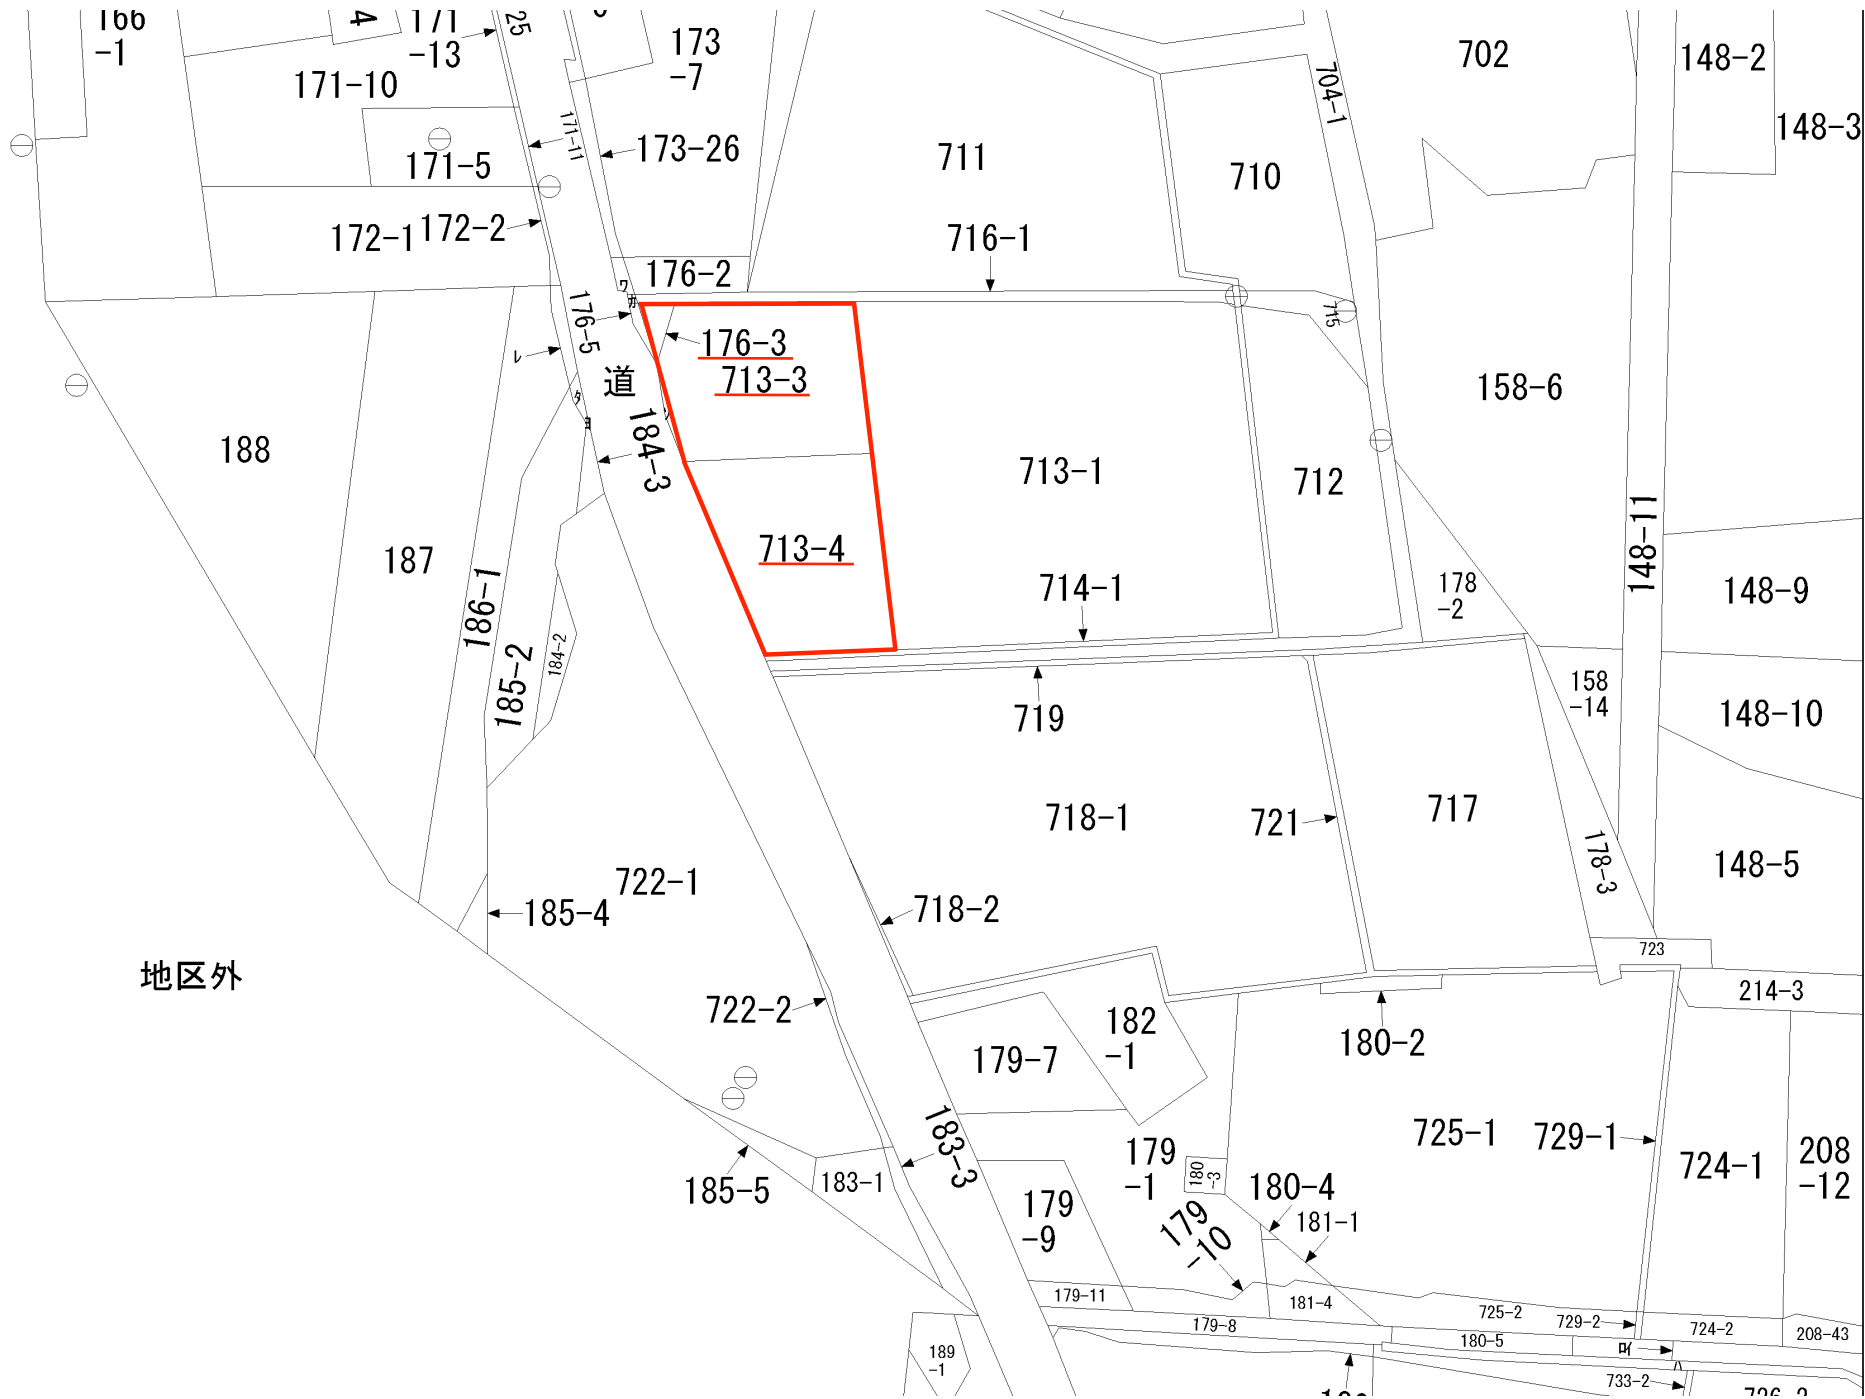

712

184-3

713-4

178-2

道道-1950002

713-4

185-2

719

3-1

184-2

134.1

134.2

地区外

各階平面図

| | | |
|-------|------------------|------|
| 家屋番号 | 713番 4の2 | 建物図面 |
| 建物の所在 | 虻田郡ニセコ町字西富713番地4 | |

520861