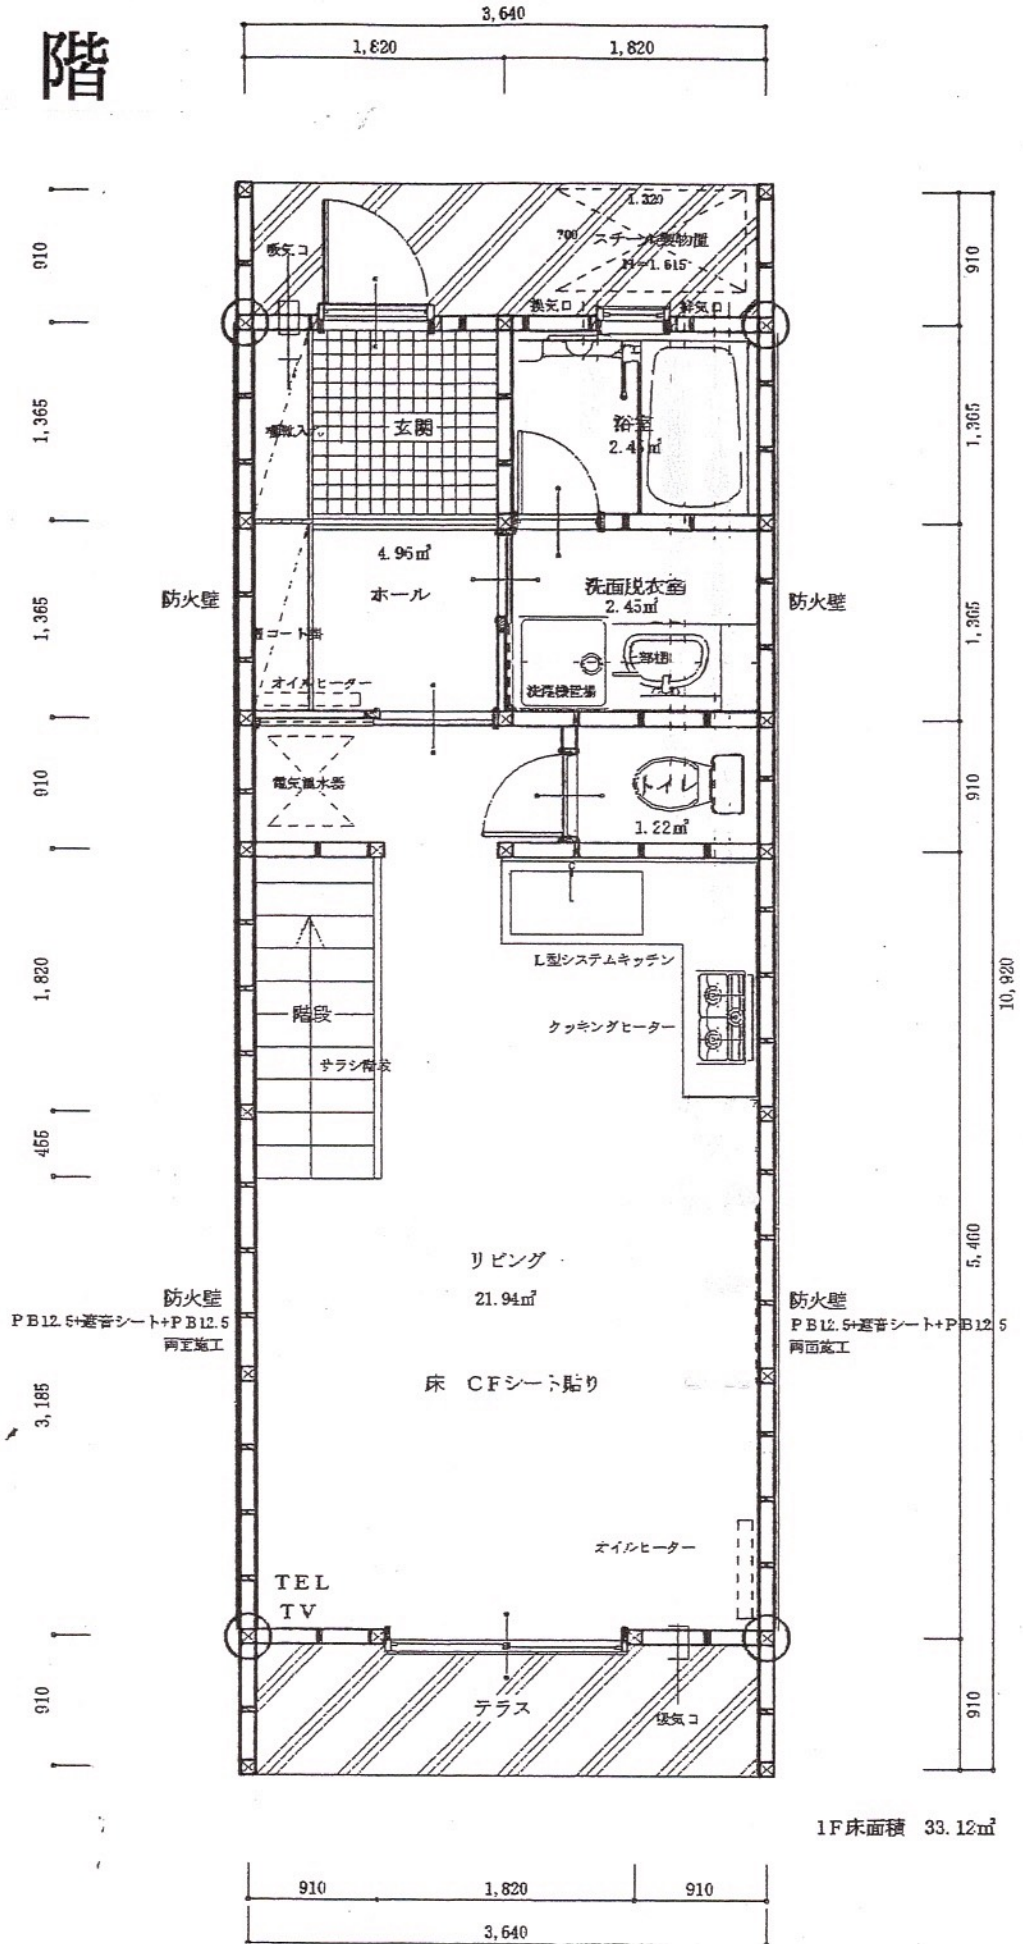

ユイホームAP1

1 階

1F床面積 33.12m²

ユイホームAP1

2 階